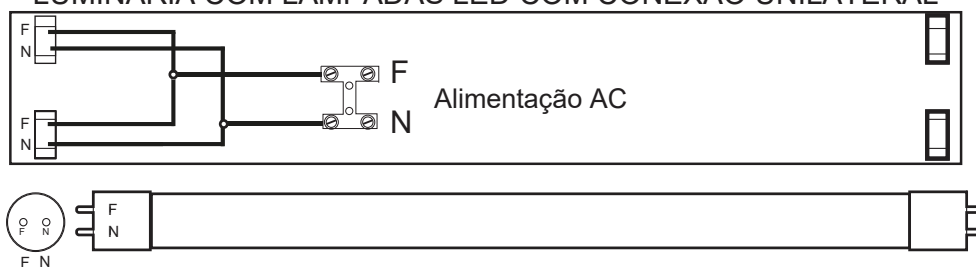

LUMINÁRIA COM LÂMPADAS LED COM CONEXÃO UNILATERAL