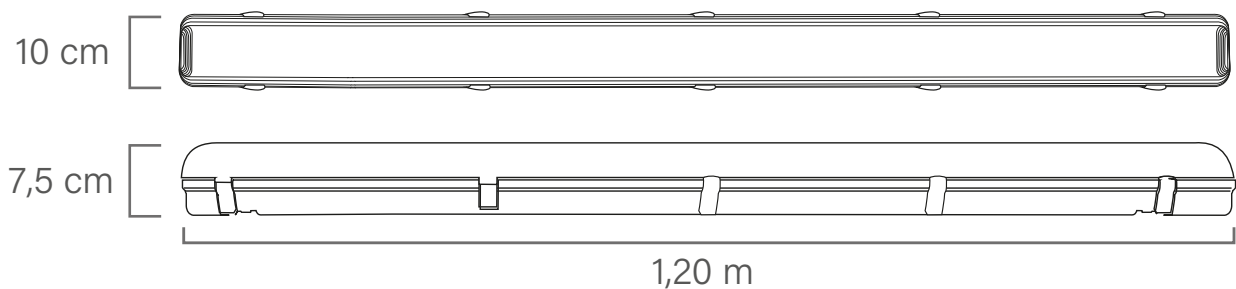

As Luminárias Herméticas da 3G iluminação possuem IP65 e são para uso exclusivo de lâmpadas tubulares T8 LED. Essa luminária é preparada para tubos de conexão unilateral com a rede elétrica, podendo ser reconfigurada para conexão bilateral.

Importante:

- Produto não acompanha as lâmpadas.

VANTAGENS DAS LUMINÁRIAS HERMÉTICAS

- Indicada para uso em hospitais, locais que exigem extrema assepsia, indústrias, locais úmidos, postos de combustíveis, garagens, cidades a beira mar, entre outros ambientes que exigem segurança;
- Vedada e anticorrosiva, a prova d'água, maresia e poeira;
- Fácil instalação e manutenção;
- Modelo universal, compatível com lâmpadas T8 LED, 3G Iluminação.

Código	Modelo	IP	Peso
45926	2 tubos de 1,20 cm T8 LED	65	1,3 kg