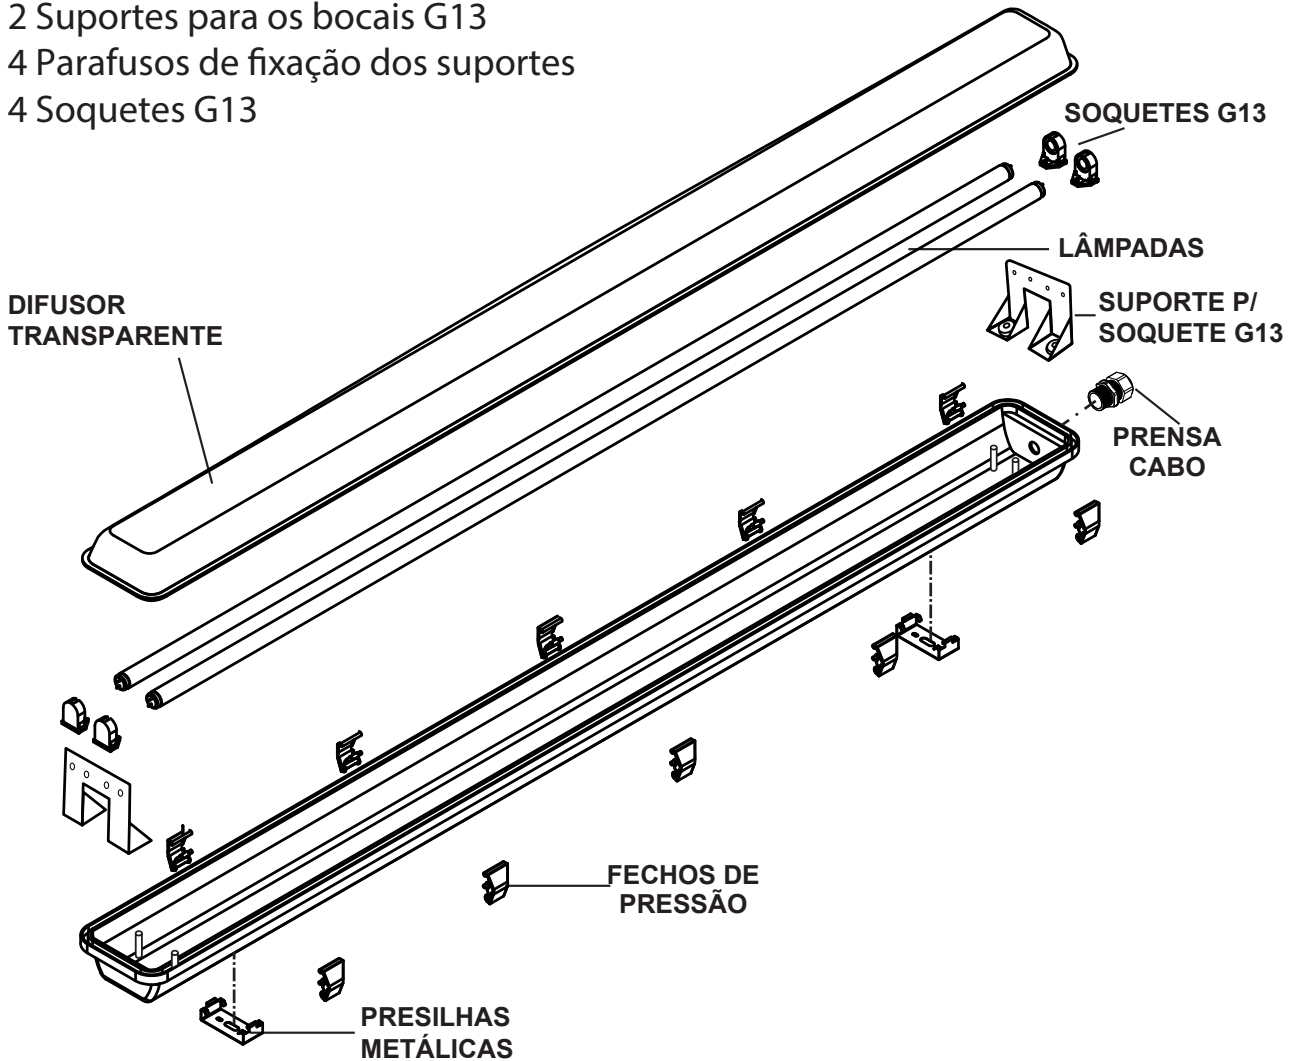

Catálogo

Luminária Hermética

2 Tubos T8 LED ▪ 1,20 m

IP65

LUMINÁRIA HERMÉTICA LED/FLUORESCENTE - COM E SEM REATOR

- A Luminária hermética 3G Iluminação de sobrepor, são luminárias que possuem um case de proteção que impede que qualquer partícula ou substância do ar tenha contato com as partes internas do produto.
- Possui corpo fabricado em ABS na cor branca, com difusor em policarbonato transparente ranhurado. Com presilhas para fixação em ABS, e parafusos. Acompanham dois jogos de soquetes T8.

As Luminárias Herméticas da 3G iluminação possuem IP65 e são para uso exclusivo de lâmpadas tubulares T8 LED. Essa luminária é preparada para tubos de conexão unilateral com a rede elétrica, podendo ser reconfigurada para conexão bilateral.

Importante:

- Produto não acompanha as lâmpadas.

VANTAGENS DAS LUMINÁRIAS HERMÉTICAS

- Indicada para uso em hospitais, locais que exigem extrema assepsia, indústrias, locais úmidos, postos de combustíveis, garagens, cidades a beira mar, entre outros ambientes que exigem segurança;
- Vedada e anticorrosiva, a prova d'água, maresia e poeira;
- Fácil instalação e manutenção;
- Modelo universal, compatível com lâmpadas T8 LED, 3G Iluminação.

Código	Modelo	IP	Peso
45926	2 tubos de 1,20 cm T8 LED	65	1,3 kg

Conteúdo da caixa:

- 1 Corpo de luminária hermética em ABS branco 3G iluminação
- 1 Difusor de luz em policarbonato
- 2 Suportes metálicos para fixação da luminária no teto
- 4 Buchas
- 4 Parafusos para sustentar os suportes da luminária hermética
- 1 Prensa cabos para cabo PP de 5 à 10mm
- 10 Fechos de pressão
- 2 Suportes para os bocais G13
- 4 Parafusos de fixação dos suportes
- 4 Soquetes G13